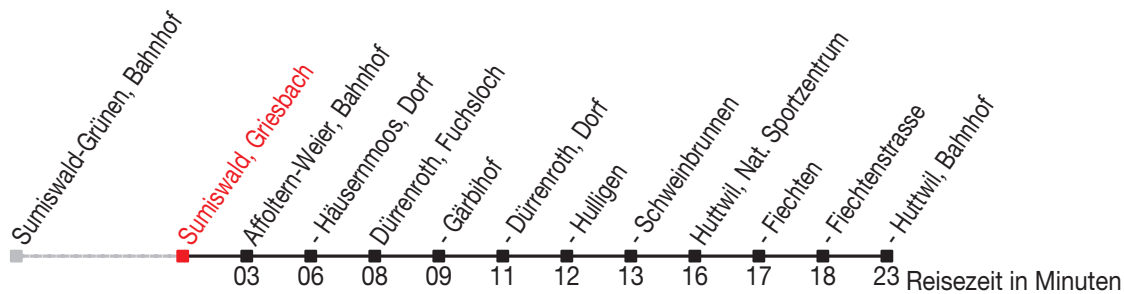

# Abfahrtszeiten ab: Sumiswald, Griesbach

Gültig von 11.12.2011 bis 08.12.2012

### Richtung: Huttwil, Bahnhof

Sonntagsfahrplan: 1. und 2. Januar, Karfreitag, Ostermontag, Auffahrt, Pfingstmontag, 1. August, 25. und 26. Dezember

Montag - Freitag		Samstag		Sonntag	
5	20	5		5	
6	20 49	6	20	6	
7	20	7	20	7	20
8	20	8	20	8	20
9	20	9	20	9	20
10	20	10	20	10	20
11	20	11	20	11	20
12	20	12	20	12	20
13	20	13	20	13	20
14	20	14	20	14	20
15	20	15	20	15	20
16	20	16	20	16	20
17	20	17	20	17	20
18	20	18	20	18	20
19	20	19	20	19	20
20	20	20	20	20	20
21	20	21	20	21	20
22		22		22	
23	20	23	20	23	20