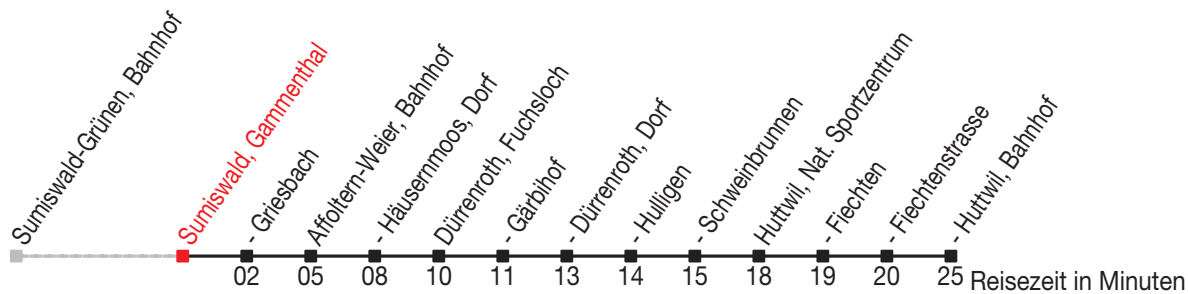

Abfahrtszeiten ab: Sumiswald, Gammenthal

Gültig von 11.12.2011 bis 08.12.2012

483

Richtung: Huttwil, Bahnhof

Sonntagsfahrplan: 1. und 2. Januar, Karfreitag, Ostermontag, Auffahrt, Pfingstmontag, 1. August, 25. und 26. Dezember

| Montag - Freitag | | Samstag | | Sonntag | |
|------------------|-------|---------|----|---------|----|
| 5 | 18 | 5 | | 5 | |
| 6 | 18 47 | 6 | 18 | 6 | |
| 7 | 18 | 7 | 18 | 7 | 18 |
| 8 | 18 | 8 | 18 | 8 | 18 |
| 9 | 18 | 9 | 18 | 9 | 18 |
| 10 | 18 | 10 | 18 | 10 | 18 |
| 11 | 18 | 11 | 18 | 11 | 18 |
| 12 | 18 | 12 | 18 | 12 | 18 |
| 13 | 18 | 13 | 18 | 13 | 18 |
| 14 | 18 | 14 | 18 | 14 | 18 |
| 15 | 18 | 15 | 18 | 15 | 18 |
| 16 | 18 | 16 | 18 | 16 | 18 |
| 17 | 18 | 17 | 18 | 17 | 18 |
| 18 | 18 | 18 | 18 | 18 | 18 |
| 19 | 18 | 19 | 18 | 19 | 18 |
| 20 | 18 | 20 | 18 | 20 | 18 |
| 21 | 18 | 21 | 18 | 21 | 18 |
| 22 | | 22 | | 22 | |
| 23 | 18 | 23 | 18 | 23 | 18 |