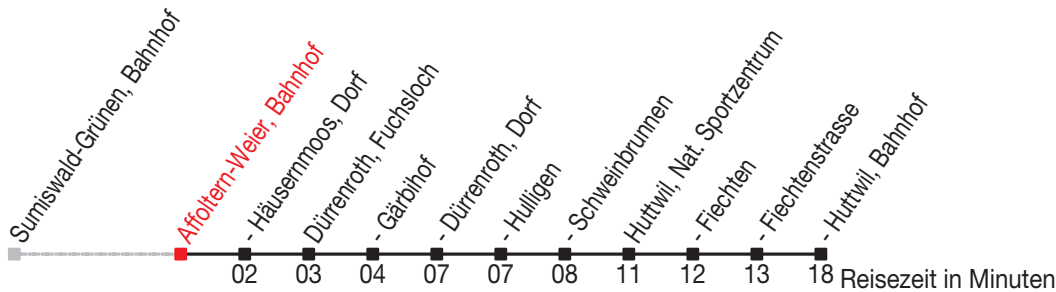

Abfahrtszeiten ab: Affoltern-Weier, Bahnhof

Gültig von 11.12.2011 bis 08.12.2012

483

Richtung: Huttwil, Bahnhof

Sonntagsfahrplan: 1. und 2. Januar, Karfreitag, Ostermontag, Auffahrt, Pfingstmontag, 1. August, 25. und 26. Dezember

Montag - Freitag		Samstag		Sonntag	
5	25	5		5	
6	25 53	6	25	6	
7	25	7	25	7	25
8	25	8	25	8	25
9	25	9	25	9	25
10	25	10	25	10	25
11	25	11	25	11	25
12	25	12	25	12	25
13	25	13	25	13	25
14	25	14	25	14	25
15	25	15	25	15	25
16	25	16	25	16	25
17	25	17	25	17	25
18	25	18	25	18	25
19	25	19	25	19	25
20	25	20	25	20	25
21	25	21	25	21	25
22		22		22	
23	25	23	25	23	25