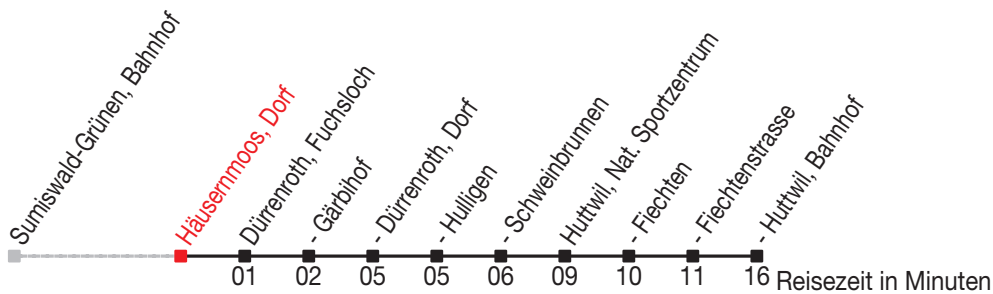

Abfahrtszeiten ab: Häusermoos, Dorf

Gültig von 11.12.2011 bis 08.12.2012

483

Richtung: Huttwil, Bahnhof

Sonntagsfahrplan: 1. und 2. Januar, Karfreitag, Ostermontag, Auffahrt, Pfingstmontag, 1. August, 25. und 26. Dezember

| Montag - Freitag | | Samstag | | Sonntag | |
|------------------|-------|---------|----|---------|----|
| 5 | 27 | 5 | | 5 | |
| 6 | 27 55 | 6 | 27 | 6 | |
| 7 | 27 | 7 | 27 | 7 | 27 |
| 8 | 27 | 8 | 27 | 8 | 27 |
| 9 | 27 | 9 | 27 | 9 | 27 |
| 10 | 27 | 10 | 27 | 10 | 27 |
| 11 | 27 | 11 | 27 | 11 | 27 |
| 12 | 27 | 12 | 27 | 12 | 27 |
| 13 | 27 | 13 | 27 | 13 | 27 |
| 14 | 27 | 14 | 27 | 14 | 27 |
| 15 | 27 | 15 | 27 | 15 | 27 |
| 16 | 27 | 16 | 27 | 16 | 27 |
| 17 | 27 | 17 | 27 | 17 | 27 |
| 18 | 27 | 18 | 27 | 18 | 27 |
| 19 | 27 | 19 | 27 | 19 | 27 |
| 20 | 27 | 20 | 27 | 20 | 27 |
| 21 | 27 | 21 | 27 | 21 | 27 |
| 22 | | 22 | | 22 | |
| 23 | 27 | 23 | 27 | 23 | 27 |