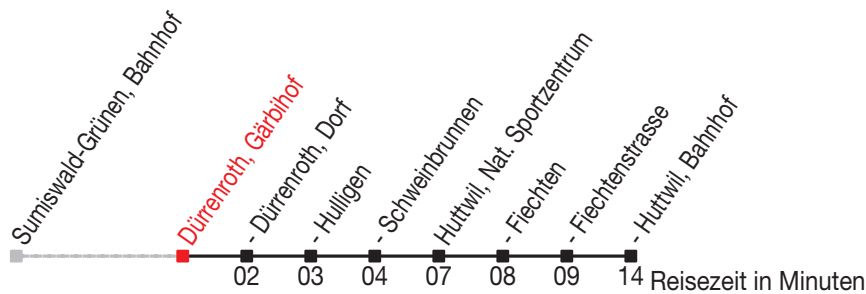

Abfahrtszeiten ab: Dürrenroth, Gärbihof

Gültig von 11.12.2011 bis 08.12.2012

483

Richtung: Huttwil, Bahnhof

Sonntagsfahrplan: 1. und 2. Januar, Karfreitag, Ostermontag, Auffahrt, Pfingstmontag, 1. August, 25. und 26. Dezember