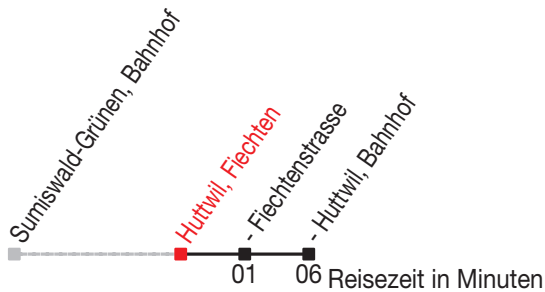

# Abfahrtszeiten ab: Huttwil, Fiechten

Gültig von 11.12.2011 bis 08.12.2012

## 483

Richtung: Huttwil, Bahnhof

Sonntagsfahrplan: 1. und 2. Januar, Karfreitag, Ostermontag, Auffahrt, Pfingstmontag, 1. August, 25. und 26. Dezember

Montag - Freitag		Samstag	Sonntag
5	37	5	
6	37	6	37
7	07 37	7	37
8	37	8	37
9	37	9	37
10	37	10	37
11	37	11	37
12	37	12	37
13	37	13	37
14	37	14	37
15	37	15	37
16	37	16	37
17	37	17	37
18	37	18	37
19	37	19	37
20	37	20	37
21	37	21	37
22		22	
23	37	23	37