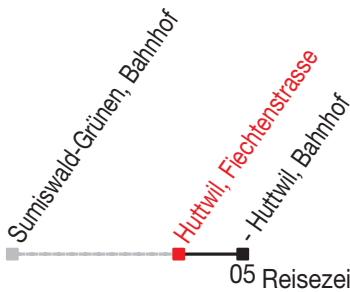

Abfahrtszeiten ab: Huttwil, Fiechtenstrasse

Gültig von 11.12.2011 bis 08.12.2012

483

Richtung: Huttwil, Bahnhof

Sonntagsfahrplan: 1. und 2. Januar, Karfreitag, Ostermontag, Auffahrt, Pfingstmontag, 1. August, 25. und 26. Dezember

Montag - Freitag		Samstag		Sonntag	
5	38	5		5	
6	38	6	38	6	
7	08 38	7	38	7	38
8	38	8	38	8	38
9	38	9	38	9	38
10	38	10	38	10	38
11	38	11	38	11	38
12	38	12	38	12	38
13	38	13	38	13	38
14	38	14	38	14	38
15	38	15	38	15	38
16	38	16	38	16	38
17	38	17	38	17	38
18	38	18	38	18	38
19	38	19	38	19	38
20	38	20	38	20	38
21	38	21	38	21	38
22		22		22	
23	38	23	38	23	38