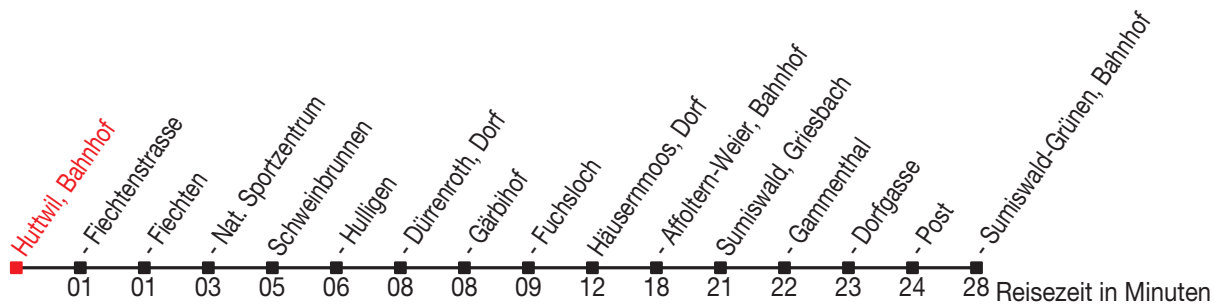

### Richtung: Sumiswald-Grünen, Bahnhof

Sonntagsfahrplan: 1. und 2. Januar, Karfreitag, Ostermontag, Auffahrt, Pfingstmontag, 1. August, 25. und 26. Dezember

Montag - Freitag		Samstag		Sonntag	
5	14	5	14	5	
6	14	6	14	6	14
7	14	7	14	7	14
8	14	8	14	8	14
9	14	9	14	9	14
10	14	10	14	10	14
11	14	11	14	11	14
12	14	12	14	12	14
13	14	13	14	13	14
14	14	14	14	14	14
15	14	15	14	15	14
16	14	16	14	16	14
17	14	17	14	17	14
18	14	18	14	18	14
19	14	19	14	19	14
20	14	20	14	20	14
21	14	21		21	
22	14	22	14	22	14