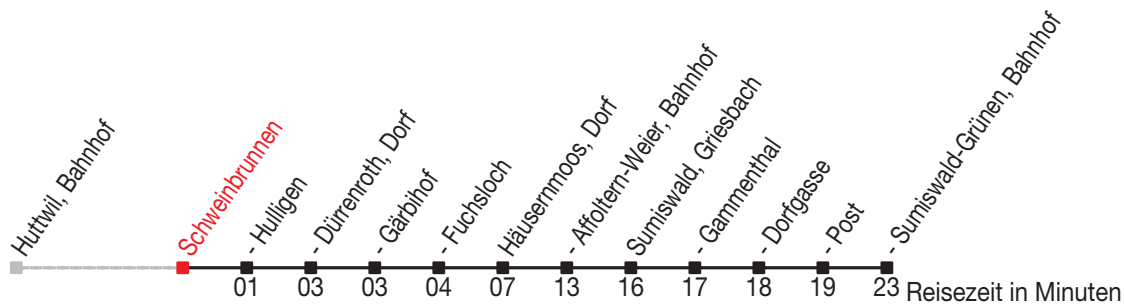

483

Richtung: Sumiswald-Grünen, Bahnhof