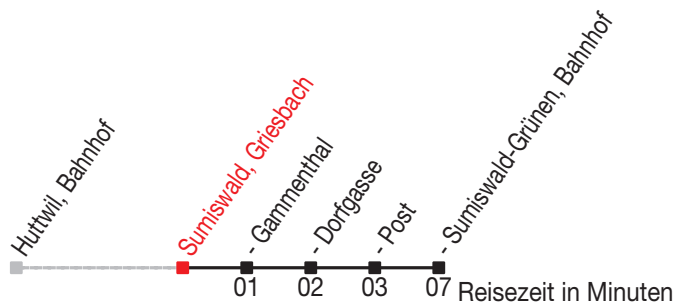

483

Richtung: Sumiswald-Grünen, Bahnhof