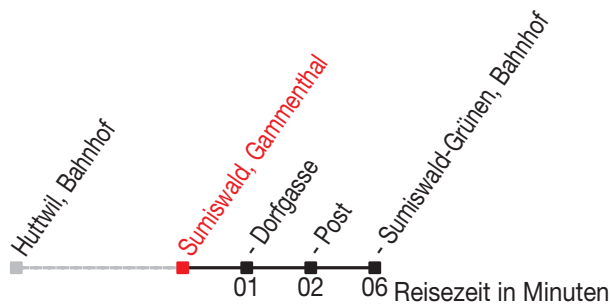

Abfahrtszeiten ab: Sumiswald, Gammenthal

Gültig von 11.12.2011 bis 08.12.2012

483

Richtung: Sumiswald-Grünen, Bahnhof

Sonntagsfahrplan: 1. und 2. Januar, Karfreitag, Ostermontag, Auffahrt, Pfingstmontag, 1. August, 25. und 26. Dezember