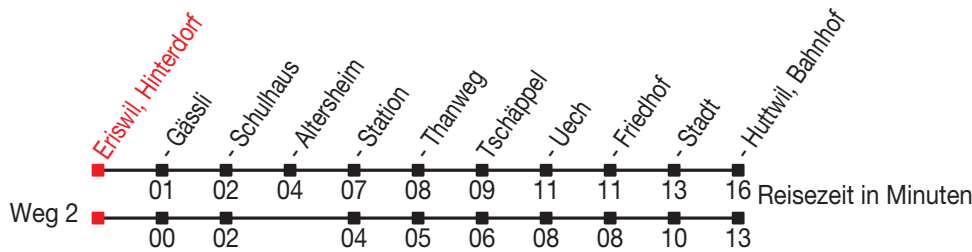

Abfahrtszeiten ab: Eriswil, Hinterdorf

Gültig von 11.12.2011 bis 08.12.2012

491

Richtung: Huttwil, Bahnhof

Sonntagsfahrplan: 1. und 2. Januar, Karfreitag, Ostermontag, Auffahrt, Pfingstmontag, 1. August, 25. und 26. Dezember