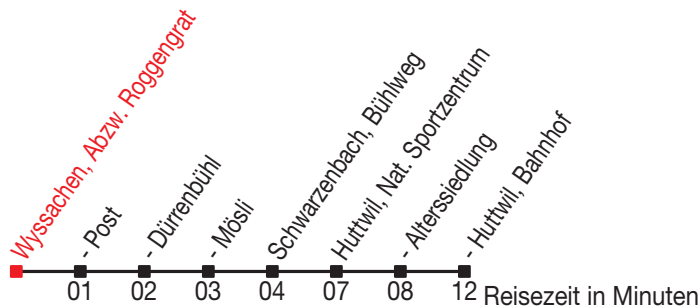

Abfahrtszeiten ab: Wyssachen, Abzw. Roggengrat

Gültig von 11.12.2011 bis 08.12.2012

493

Richtung: Huttwil, Bahnhof

Sonntagsfahrplan: 1. und 2. Januar, Karfreitag, Ostermontag, Auffahrt, Pfingstmontag, 1. August, 25. und 26. Dezember

Montag - Freitag		Samstag		Sonntag	
5	58	5		5	
6	58	6	58	6	
7	58	7		7	
8		8	58	8	58
9	58	9		9	
10		10	58	10	58
11	58	11		11	
12	58	12	58	12	58
13	58	13		13	
14	58	14	58	14	58
15		15		15	
16	58	16	58	16	58
17	58	17		17	
18	58	18	58	18	58
19		19		19	
20		20		20	
21		21		21	
22		22		22	