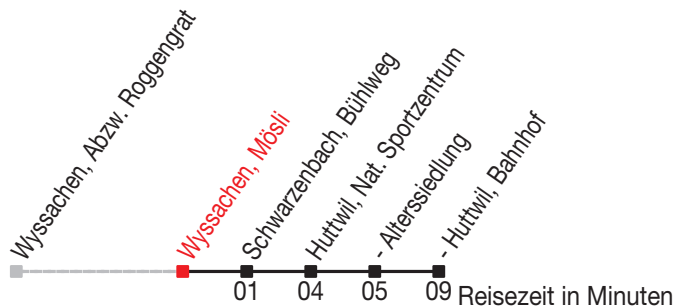

Abfahrtszeiten ab: Wyssachen, Mösli

Gültig von 11.12.2011 bis 08.12.2012

493

Richtung: Huttwil, Bahnhof

Sonntagsfahrplan: 1. und 2. Januar, Karfreitag, Ostermontag, Auffahrt, Pfingstmontag, 1. August, 25. und 26. Dezember