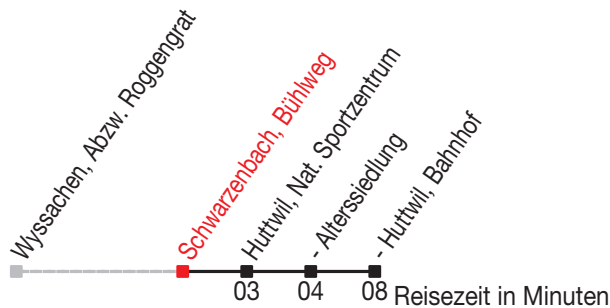

493

Richtung: Huttwil, Bahnhof