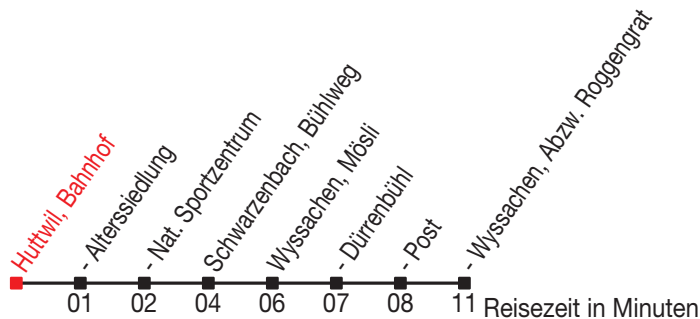

Abfahrtszeiten ab: Huttwil, Bahnhof

Gültig von 11.12.2011 bis 08.12.2012

493

Richtung: Wyssachen, Abzw. Roggengrat

Sonntagsfahrplan: 1. und 2. Januar, Karfreitag, Ostermontag, Auffahrt, Pfingstmontag, 1. August, 25. und 26. Dezember