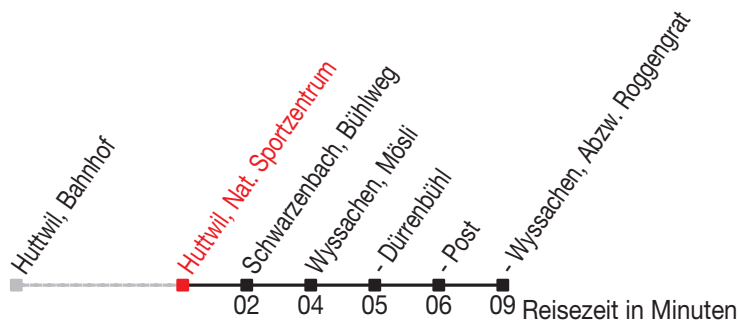

Abfahrtszeiten ab: Huttwil, Nat. Sportzentrum

Gültig von 11.12.2011 bis 08.12.2012

493

Richtung: Wyssachen, Abzw. Roggengrat

Sonntagsfahrplan: 1. und 2. Januar, Karfreitag, Ostermontag, Auffahrt, Pfingstmontag, 1. August, 25. und 26. Dezember