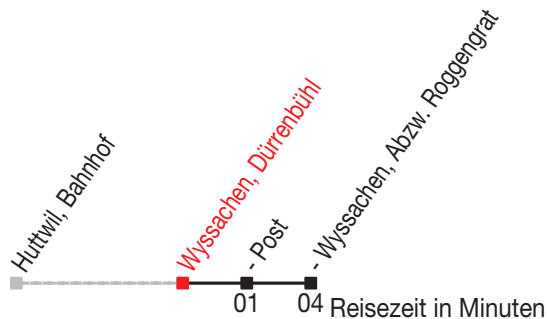

Abfahrtszeiten ab: Wyssachen, Dürrenbühl

Gültig von 11.12.2011 bis 08.12.2012

493

Richtung: Wyssachen, Abzw. Roggengrat

Sonntagsfahrplan: 1. und 2. Januar, Karfreitag, Ostermontag, Auffahrt, Pfingstmontag, 1. August, 25. und 26. Dezember