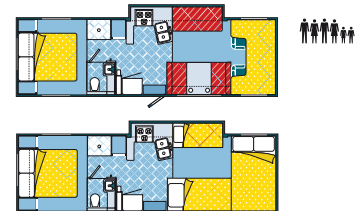

Motorhome MH C-30 Slideout

Vermieter-Vorteile

- Skytours Bewertung: «Top Qualität»
- Attraktiver Frühbucherbonus exklusiv für Skytours Kunden
- Nächstegelegene Motorhome-Station zum Flughafen Vancouver
- Alpine-Sound-System in allen Supreme Truck Camper
- Übernahme/Rückgabe an Sonn- und Feiertagen möglich
- Übernahme ab 9 Uhr möglich; Sie nutzen den ersten Ferientag optimal

INFORMATION

Ihre Vorteile

Best Price
Profitieren Sie von tagesaktuellen Preisen und Specials – verlangen Sie eine massgeschneiderte Offerte!

Service-Plus-Paket
- 1. Hotelübernachtung in Mittelklasse-hotel an optimaler Lage für Übernahme-transfer am nächsten Tag, inkl. Frühstück
- Vollständige Haushaltsausrüstung und Fahrzeugbereitstellung inkl. Toilettenchemikalien
- Service-Plus-Infopaket
- Steckdosenadapter für Nordamerika
- Safeway-Club-Karte
- Endreinigung (besenreine Rückgabe)

Campground zum Service-Plus-Paket
Für ein stressfreies Feriende: Camp-ground in Vancouver inkl. Frühstück!

Nationalparkpass-Special
Details siehe separate Preisliste.

Europäische «Kein-Selbstbehalt»-Versicherung
Zusatzversicherung ist inbegriffen, bei vorausgebuchter CDW-Versicherung.

Fahrzeugausstattung

	Muscle Truck MT	Supreme DS-10	Deluxe Van	Value Van	MH/Midi C-20	MHC-24	MHV-24	MHC-30
Schlafplätze Erw./Kinder	2/0	2/1	2/0	2/0	2/1	4/1	4/1	5/1
Sitzgurte	4	4	4	4	4	6	6	6
Babysitz möglich	•	•				•	•	•
Servolenkung	•	•	•	•	•	•	•	•
Automatische Schaltung	•	•	•	•	•	•	•	•
Tempomat	•	•	•	•	•	•	•	•
Heizung	•	•	•	•	•	•	•	•
Klima Führerkabine	•	•	•	•	•	•	•	•
Klima Wohnteil					•	•	•	•
Kochherd	•	•	•	•	•	•	•	•
Backofen		•				•	•	•
Mikrowellengerät		•	•	•	•	•	•	•
Kühlschrank	•	•	•	•	•	•	•	•
Frischwassertank (Liter)	46	140	91	91	115	137	137	137
Warmwasser		•	•	•	•	•	•	•
Dusche		•	•	•	•	•	•	•
Toilette	•	•	•	•	•	•	•	•
Radio AM/FM, CD-Player	•	•	•	•	•	•	•	•
Rückfahrkamera								•
Bett, Führerkabine¹⁾	2,0x1,3	1,9x1,5			2,1x1,4	2,0x1,5	2,0x1,5	2,4x1,3
Doppelbett¹⁾						1,9x1,4	1,9x1,4	1,9x1,5
Sitzecke¹⁾		1,7x1,0	1,9x1,3	1,9x1,3	1,8x1,2	1,8x0,9	1,8x0,9	1,7x1,0
Sofabett¹⁾	1,8x1,1							1,5x0,9
Durchgang zur Kabine			•	•	•	•	•	•
Modelljahr	09-12	10-12	11-12	08-10	10-12	11-12	08-10	11-12
Benzin (B), Diesel (D)	B	D	B	B	B	B	B	B

Die abgebildeten Motorhomes und Grundrisse sind Beispiele und können variieren.

¹⁾ Masse in Meter auf- oder abgerundet (Richtwerte).