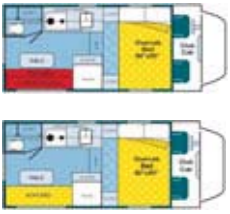

Muscle Truck Camper MT