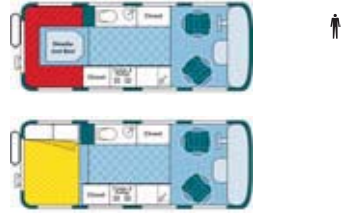

Deluxe Van/Value Van