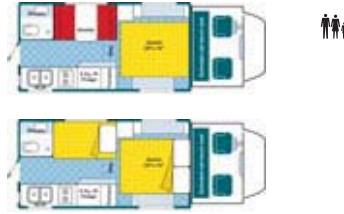

Diesel Supreme Camper DS-10 (4x4)